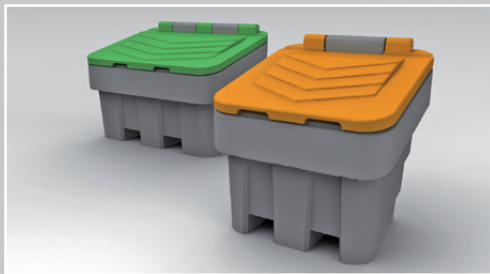

Uvedené ceny jsou bez DPH, pro státní instituce a obce platba na fakturu

STOHOVATELNÉ POSYPOVÉ NÁDOBY

Připravili jsme pro vás nové typy zásobníků na zimní posyp - tyto nádoby jsou ve zcela novém designu a v nových barevných odstínech. Výhoda těchto nádob je jejich stohovatelnost, která mimo zimní období šetří místo při jejich uskladnění. Tento originální český výrobek se bude esteticky vyjímat ve venkovních prostorech vaší obce a zároveň naprosto splní účel, pro který byl navržen. Objednávat je možné ze dvou nabízených objemů - 200 a 400 litrů.

JEDINÝ E-SHOP
VYTVOŘENÝ
PODLE
ZÁKAZNÍKŮ

Objednáací číslo	Název	objem (l)	v x š x h (mm)	hmotnost (kg)	Ceny bez DPH
900171.00	Nádoba na zimní posyp 200 l, žluté víko	200	855 x 800 x 800	20	5.486,- Kč
900170.00	Nádoba na zimní posyp 200 l, zelené víko	200	855 x 800 x 800	20	5.486,- Kč
900174.00	Nádoba na zimní posyp 400 l, žluté víko	400	855 x 1200 x 800	30	6.787,- Kč
900173.00	Nádoba na zimní posyp 400 l, zelené víko	400	855 x 1200 x 800	30	6.787,- Kč